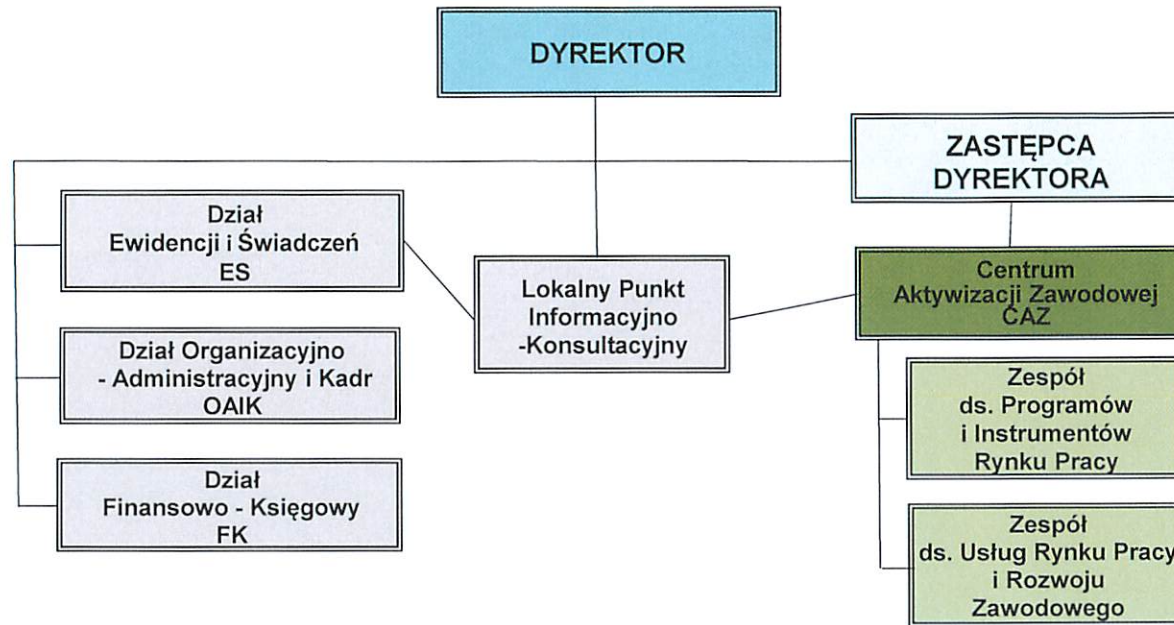

**SCHEMAT ORGANIZACYJNY
POWIATOWEGO URZĘDU PRACY W KOŃSKICH**

PRZEWODNICZĄCY ZARZĄDU
Grzegorz Piec
STAROSTA